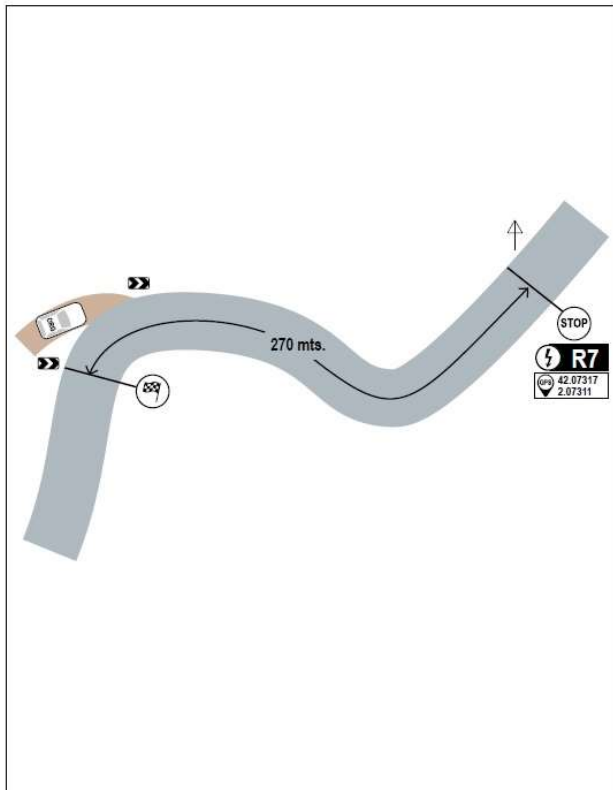

INFO RECCES

DES DEL: 02/09/2023 FINS: 14/09/2023

“S” : Sortida – Salida

“F” : Final

ATENCIO:

**Respecteu la normativa de
trànsit, i
Respecteu als Veïns i als altres
usuaris
de les carreteres!!**

EVITEU fer els trams en sentit contrari

TC 1-4 LA VOLA-ST.PERE (8.523 KMS)

BUCLE "VOLA-VOLA": 26 KMS

TC 2-5 ORISTA (7.268 KMS) + TC 3-6 FONTFREDA (8.640 KMS)

BUCLE "ORISTA-FONTFREDA": 52 KMS

TC 7-10 TRONA (10.216 KMS)

BUCLE "TRONA-TRONA": 38 KMS

TC 8-11 COSTA DELS GATS (7.625 KMS)

BUCLE "GATS-GATS": 29 KMS

TC 9-12 PRATS-OLOST (9.844 KMS)

BUCLE "PRATS-PRATS": 23 KMS