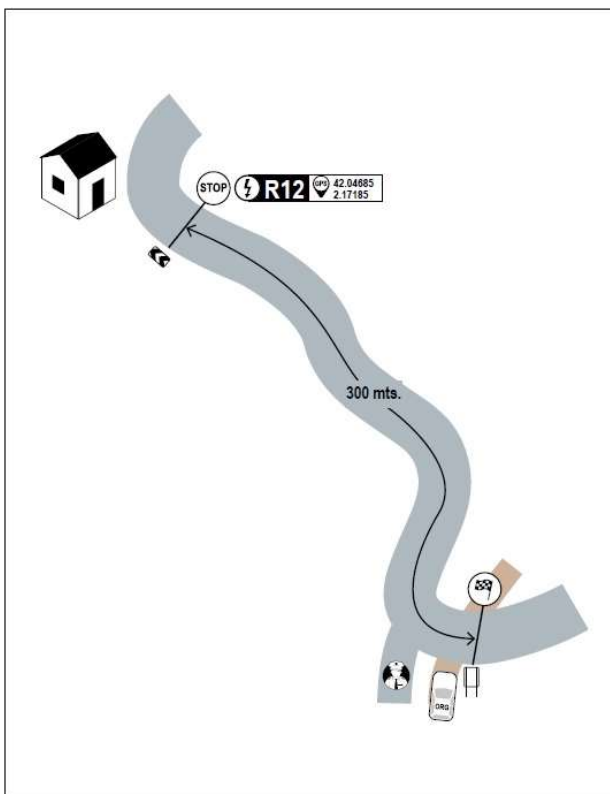

INFO RECCES

DES DEL: 02/09/2023 FINS: 14/09/2023

“S” : Sortida – Salida

“F” : Final

ATENCIO:

**Respecteu la normativa de
trànsit, i
Respecteu als Veïns i als altres
usuaris
de les carreteres!!**

EVITEU fer els trams en sentit contrari

TC 1-4 LA VOLA-ST.PERE (8.523 KMS)

BUCLE "VOLA-VOLA": 26 KMS

TC 2-5 ORISTA (7.268 KMS) + TC 3-6 FONTFREDA (8.640 KMS)

BUCLE "ORISTA-FONTFREDA": 52 KMS

TC 7-10 TRONA (10.216 KMS)

BUCLE "TRONA-TRONA": 38 KMS

TC 8-11 COSTA DELS GATS (7.625 KMS)

BUCLE "GATS-GATS": 29 KMS

TC 9-12 PRATS-OLOST (9.844 KMS)

BUCLE "PRATS-PRATS": 23 KMS