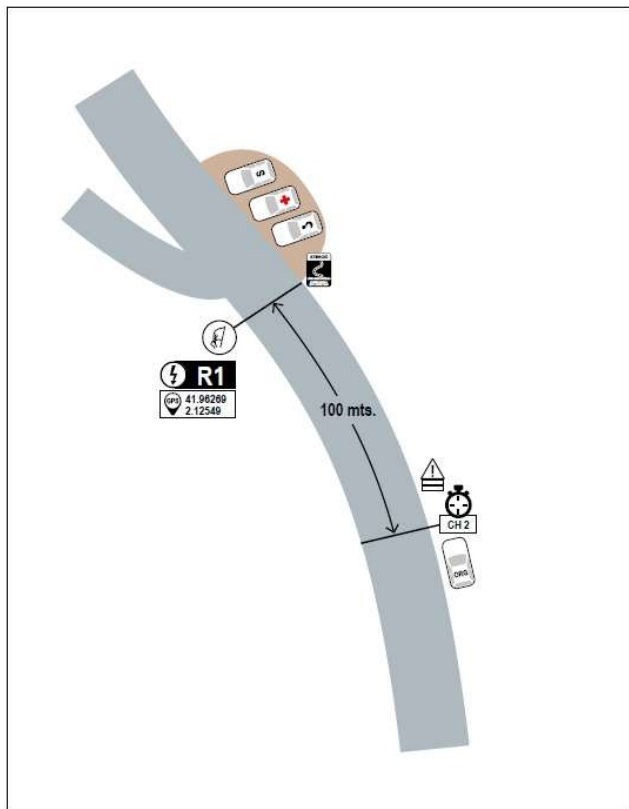

INFO RECCES

DES DEL: 02/09/2023 FINS: 14/09/2023

“S” : Sortida – Salida

“F” : Final

ATENCIO:

**Respecteu la normativa de
trànsit, i
Respecteu als Veïns i als altres
usuaris
de les carreteres!!**

EVITEU fer els trams en sentit contrari

TC 1-4 LA VOLA-ST.PERE (8.523 KMS)

BUCLE "VOLA-VOLA": 26 KMS

TC 2-5 ORISTA (7.268 KMS) + TC 3-6 FONTFREDA (8.640 KMS)

BUCLE "ORISTA-FONTFREDA": 52 KMS

TC 7-10 TRONA (10.216 KMS)

BUCLE "TRONA-TRONA": 38 KMS

TC 8-11 COSTA DELS GATS (7.625 KMS)

BUCLE "GATS-GATS": 29 KMS

TC 9-12 PRATS-OLOST (9.844 KMS)

BUCLE "PRATS-PRATS": 23 KMS