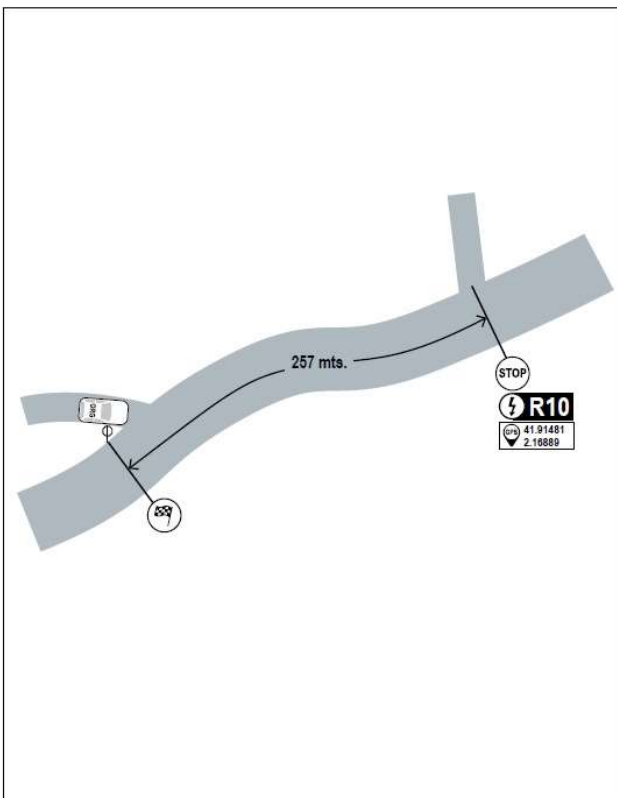

INFO RECCES

DES DEL: 02/09/2023 FINS: 14/09/2023

“S” : Sortida – Salida

“F” : Final

ATENCIO:

**Respecteu la normativa de
trànsit, i
Respecteu als Veïns i als altres
usuaris
de les carreteres!!**

EVITEU fer els trams en sentit contrari

TC 1-4 LA VOLA-ST.PERE (8.523 KMS)

BUCLE "VOLA-VOLA": 26 KMS

TC 2-5 ORISTA (7.268 KMS) + TC 3-6 FONTFREDA (8.640 KMS)

BUCLE "ORISTA-FONTFREDA": 52 KMS

TC 7-10 TRONA (10.216 KMS)

BUCLE "TRONA-TRONA": 38 KMS

TC 8-11 COSTA DELS GATS (7.625 KMS)

BUCLE "GATS-GATS": 29 KMS

TC 9-12 PRATS-OLOST (9.844 KMS)

BUCLE "PRATS-PRATS": 23 KMS