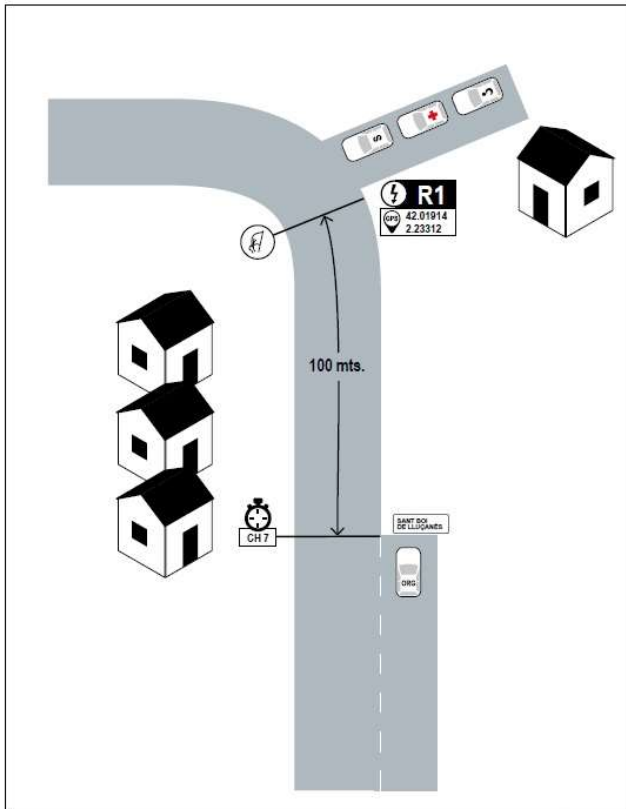

INFO RECCES

DES DEL: 02/09/2023 FINS: 14/09/2023

“S” : Sortida – Salida

“F” : Final

ATENCIO:

**Respecteu la normativa de
trànsit, i
Respecteu als Veïns i als altres
usuaris
de les carreteres!!**

EVITEU fer els trams en sentit contrari

TC 1-4 LA VOLA-ST.PERE (8.523 KMS)

BUCLE "VOLA-VOLA": 26 KMS

TC 2-5 ORISTA (7.268 KMS) + TC 3-6 FONTFREDA (8.640 KMS)

BUCLE "ORISTA-FONTFREDA": 52 KMS

TC 7-10 TRONA (10.216 KMS)

BUCLE "TRONA-TRONA": 38 KMS

TC 8-11 COSTA DELS GATS (7.625 KMS)

BUCLE "GATS-GATS": 29 KMS

TC 9-12 PRATS-OLOST (9.844 KMS)

BUCLE "PRATS-PRATS": 23 KMS