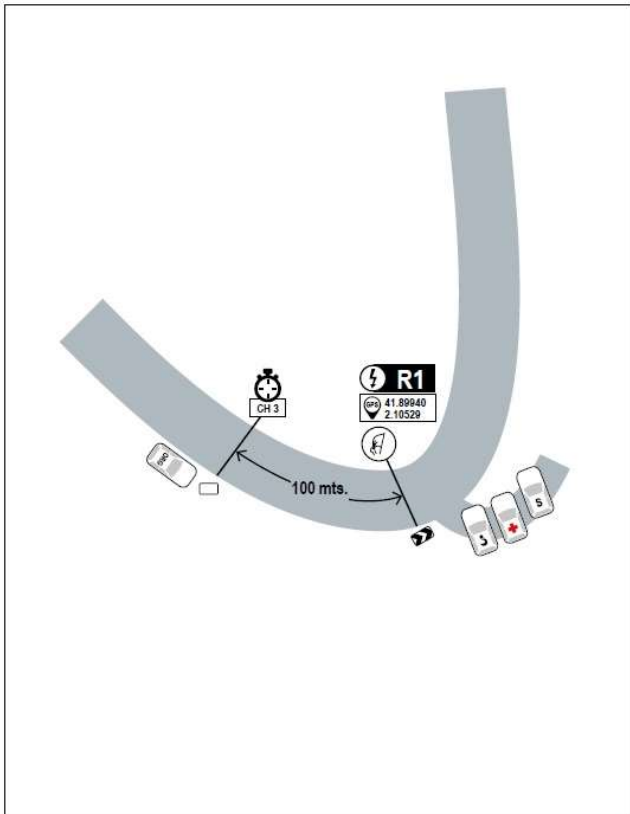

INFO RECCES

DES DEL: 02/09/2023 FINS: 14/09/2023

“S” : Sortida – Salida

“F” : Final

ATENCIO:

**Respecteu la normativa de
trànsit, i
Respecteu als Veïns i als altres
usuaris
de les carreteres!!**

EVITEU fer els trams en sentit contrari

TC 1-4 LA VOLA-ST.PERE (8.523 KMS)

BUCLE "VOLA-VOLA": 26 KMS

TC 2-5 ORISTA (7.268 KMS) + TC 3-6 FONTFREDA (8.640 KMS)

BUCLE "ORISTA-FONTFREDA": 52 KMS

TC 7-10 TRONA (10.216 KMS)

BUCLE "TRONA-TRONA": 38 KMS

TC 8-11 COSTA DELS GATS (7.625 KMS)

BUCLE "GATS-GATS": 29 KMS

TC 9-12 PRATS-OLOST (9.844 KMS)

BUCLE "PRATS-PRATS": 23 KMS