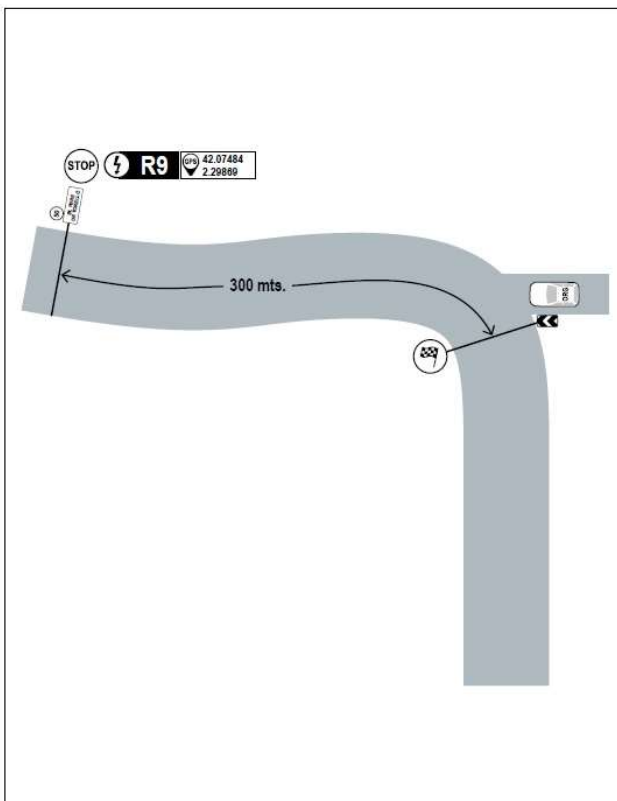

INFO RECCES

DES DEL: 02/09/2023 FINS: 14/09/2023

“S” : Sortida – Salida

“F” : Final

ATENCIO:

**Respecteu la normativa de
trànsit, i
Respecteu als Veïns i als altres
usuaris
de les carreteres!!**

EVITEU fer els trams en sentit contrari

TC 1-4 LA VOLA-ST.PERE (8.523 KMS)

BUCLE "VOLA-VOLA": 26 KMS

TC 2-5 ORISTA (7.268 KMS) + TC 3-6 FONTFREDA (8.640 KMS)

BUCLE "ORISTA-FONTFREDA": 52 KMS

TC 7-10 TRONA (10.216 KMS)

BUCLE "TRONA-TRONA": 38 KMS

TC 8-11 COSTA DELS GATS (7.625 KMS)

BUCLE "GATS-GATS": 29 KMS

TC 9-12 PRATS-OLOST (9.844 KMS)

BUCLE "PRATS-PRATS": 23 KMS