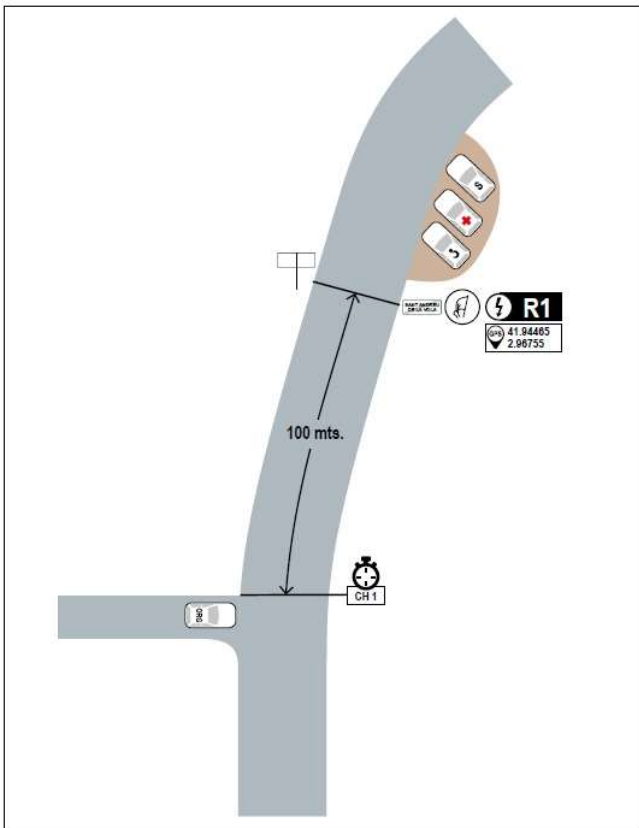

INFO RECCES

DES DEL: 02/09/2023 FINS: 14/09/2023

“S” : Sortida – Salida

“F” : Final

ATENCIO:

**Respecteu la normativa de
trànsit, i
Respecteu als Veïns i als altres
usuaris
de les carreteres!!**

EVITEU fer els trams en sentit contrari

TC 1-4 LA VOLA-ST.PERE (8.523 KMS)

BUCLE "VOLA-VOLA": 26 KMS

TC 2-5 ORISTA (7.268 KMS) + TC 3-6 FONTFREDA (8.640 KMS)

BUCLE "ORISTA-FONTFREDA": 52 KMS

TC 7-10 TRONA (10.216 KMS)

BUCLE "TRONA-TRONA": 38 KMS

TC 8-11 COSTA DELS GATS (7.625 KMS)

BUCLE "GATS-GATS": 29 KMS

TC 9-12 PRATS-OLOST (9.844 KMS)

BUCLE "PRATS-PRATS": 23 KMS