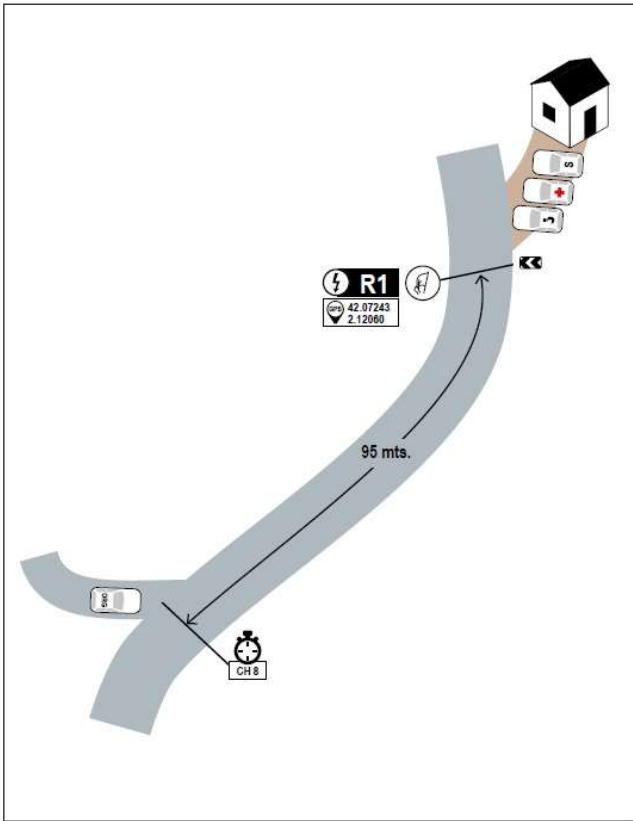

INFO RECCES

DES DEL: 02/09/2023 FINS: 14/09/2023

“S” : Sortida – Salida

“F” : Final

ATENCIO:

**Respecteu la normativa de
trànsit, i
Respecteu als Veïns i als altres
usuaris
de les carreteres!!**

EVITEU fer els trams en sentit contrari

TC 1-4 LA VOLA-ST.PERE (8.523 KMS)

BUCLE "VOLA-VOLA": 26 KMS

TC 2-5 ORISTA (7.268 KMS) + TC 3-6 FONTFREDA (8.640 KMS)

BUCLE "ORISTA-FONTFREDA": 52 KMS

TC 7-10 TRONA (10.216 KMS)

BUCLE "TRONA-TRONA": 38 KMS

TC 8-11 COSTA DELS GATS (7.625 KMS)

BUCLE "GATS-GATS": 29 KMS

TC 9-12 PRATS-OLOST (9.844 KMS)

BUCLE "PRATS-PRATS": 23 KMS