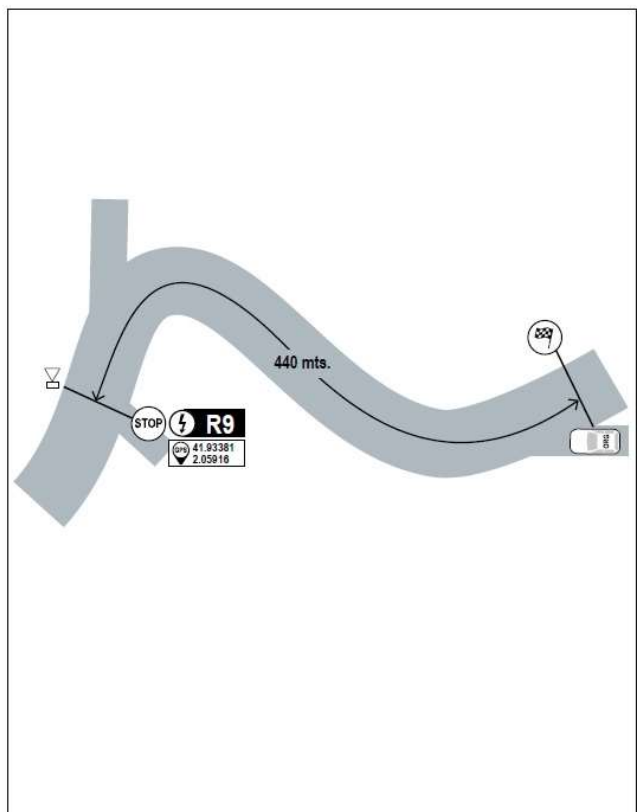

INFO RECCES

DES DEL: 02/09/2023 FINS: 14/09/2023

“S” : Sortida – Salida

“F” : Final

ATENCIO:

**Respecteu la normativa de
trànsit, i
Respecteu als Veïns i als altres
usuaris
de les carreteres!!**

EVITEU fer els trams en sentit contrari

TC 1-4 LA VOLA-ST.PERE (8.523 KMS)

BUCLE "VOLA-VOLA": 26 KMS

TC 2-5 ORISTA (7.268 KMS) + TC 3-6 FONTFREDA (8.640 KMS)

BUCLE "ORISTA-FONTFREDA": 52 KMS

TC 7-10 TRONA (10.216 KMS)

BUCLE "TRONA-TRONA": 38 KMS

TC 8-11 COSTA DELS GATS (7.625 KMS)

BUCLE "GATS-GATS": 29 KMS

TC 9-12 PRATS-OLOST (9.844 KMS)

BUCLE "PRATS-PRATS": 23 KMS